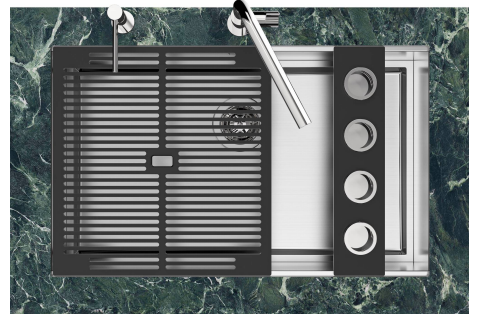

GALERÍA

EL PAQUETE INCLUYE

ACCESORIOS OPCIONALES