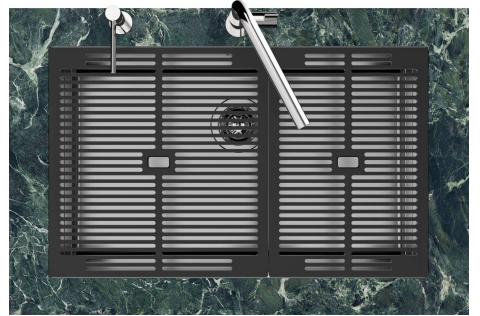

GALERÍA

EL PAQUETE INCLUYE

ACCESORIOS OPCIONALES