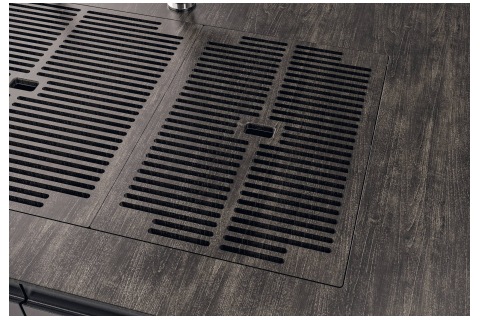

GALERÍA

EL PAQUETE INCLUYE

ACCESORIOS OPCIONALES