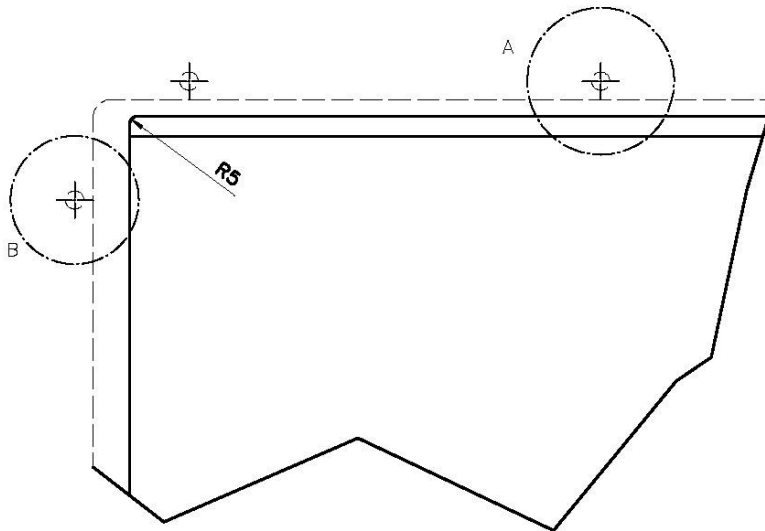

Base 80 cm

Dimensiones 570 x 470 mm

Medida de la cubeta 530 x 430 mm

Anchura 57 cm

Hueco de encastre Ver hoja de datos técnicos

Número de cubetas 1 cubeta

Orificios Monomando Ningún orificio de serie

Escurreidor No

QUADRA EVO Livelli accessori / Level accessories SOTTOTOP / UNDERMOUNT

LEVEL 2:

8100 615

1255/85-

GRIGLIA POSIZIONATA A FILO VASCA / GRID EDGE POSITIONING

GRIGLIA POSIZIONATA SUL FONDO / GRID BOTTOP POSITIONING

Sottotop/Undermount

B-B:
 Dettaglio installazione e sistema di fissaggio
 Installation detail and fixing system

A-A:
 Dettaglio installazione positive reveal e sistema di fissaggio
 Installation detail with positive reveal and fixing system